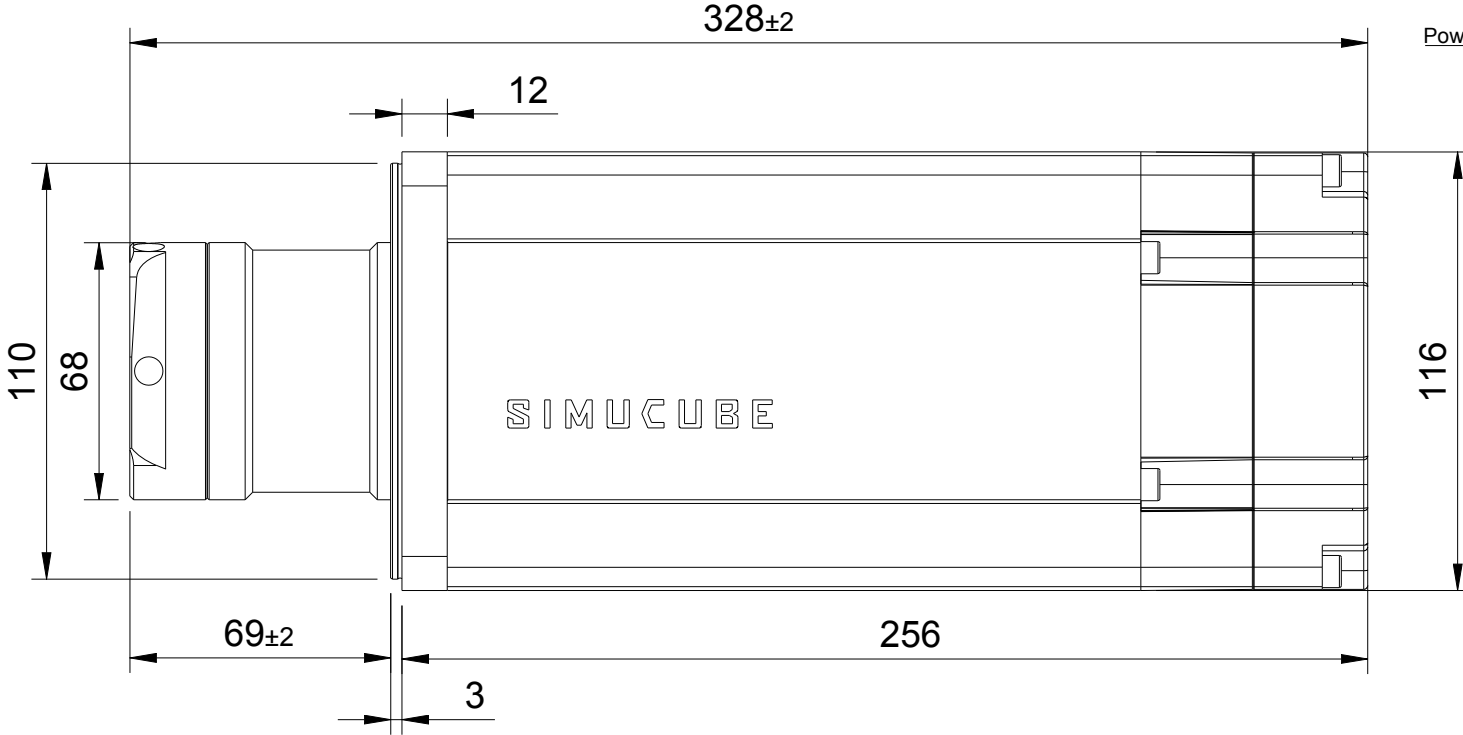

SIMUCUBE 2 Ultimate

Ø 130 mm PCD 4x 9 mm hole

SIMUCUBE