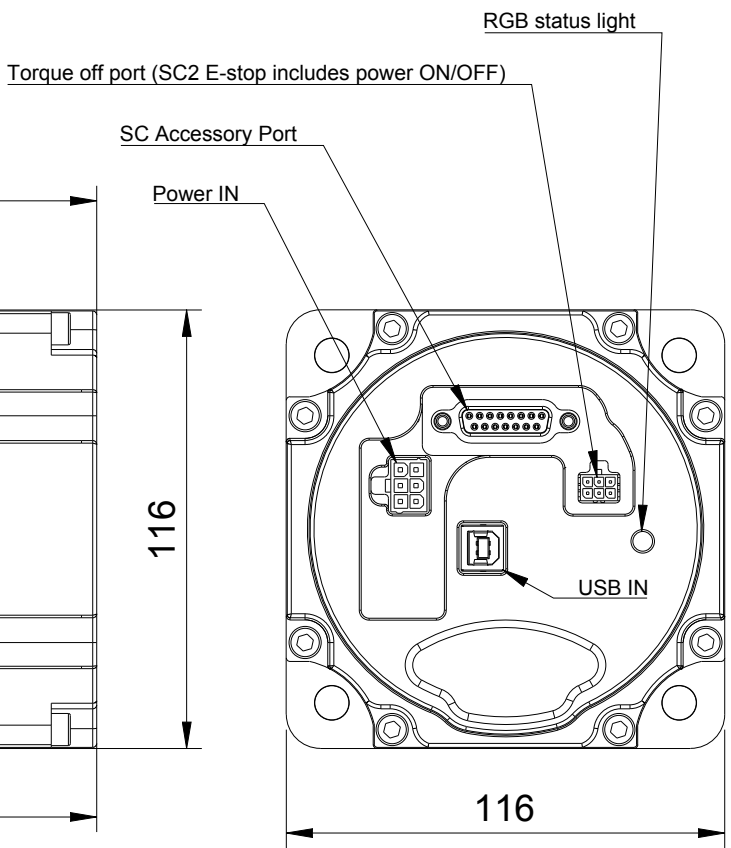

SIMUCUBE 2 Ultimate

Ø 130 mm PCD 4x 9 mm hole

SIMUCUBE