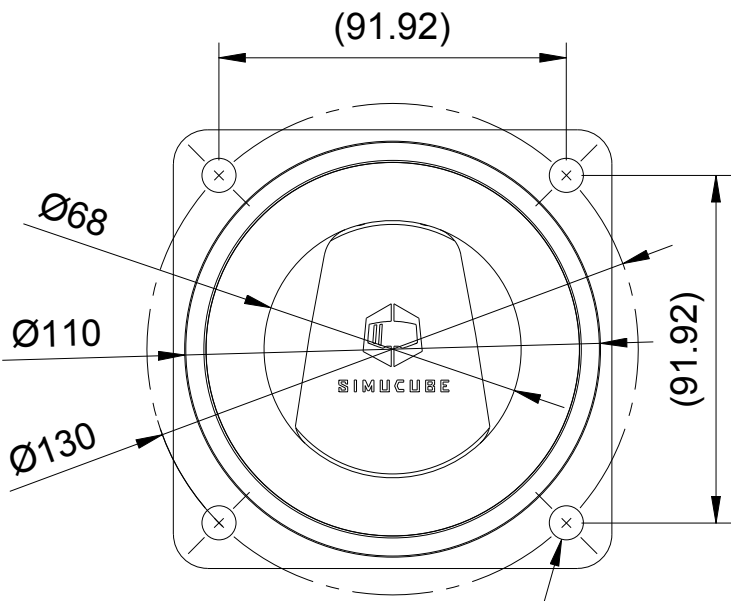

SIMUCUBE 2 Ultimate

Ø 130 mm PCD 4x 9 mm hole

SIMUCUBE